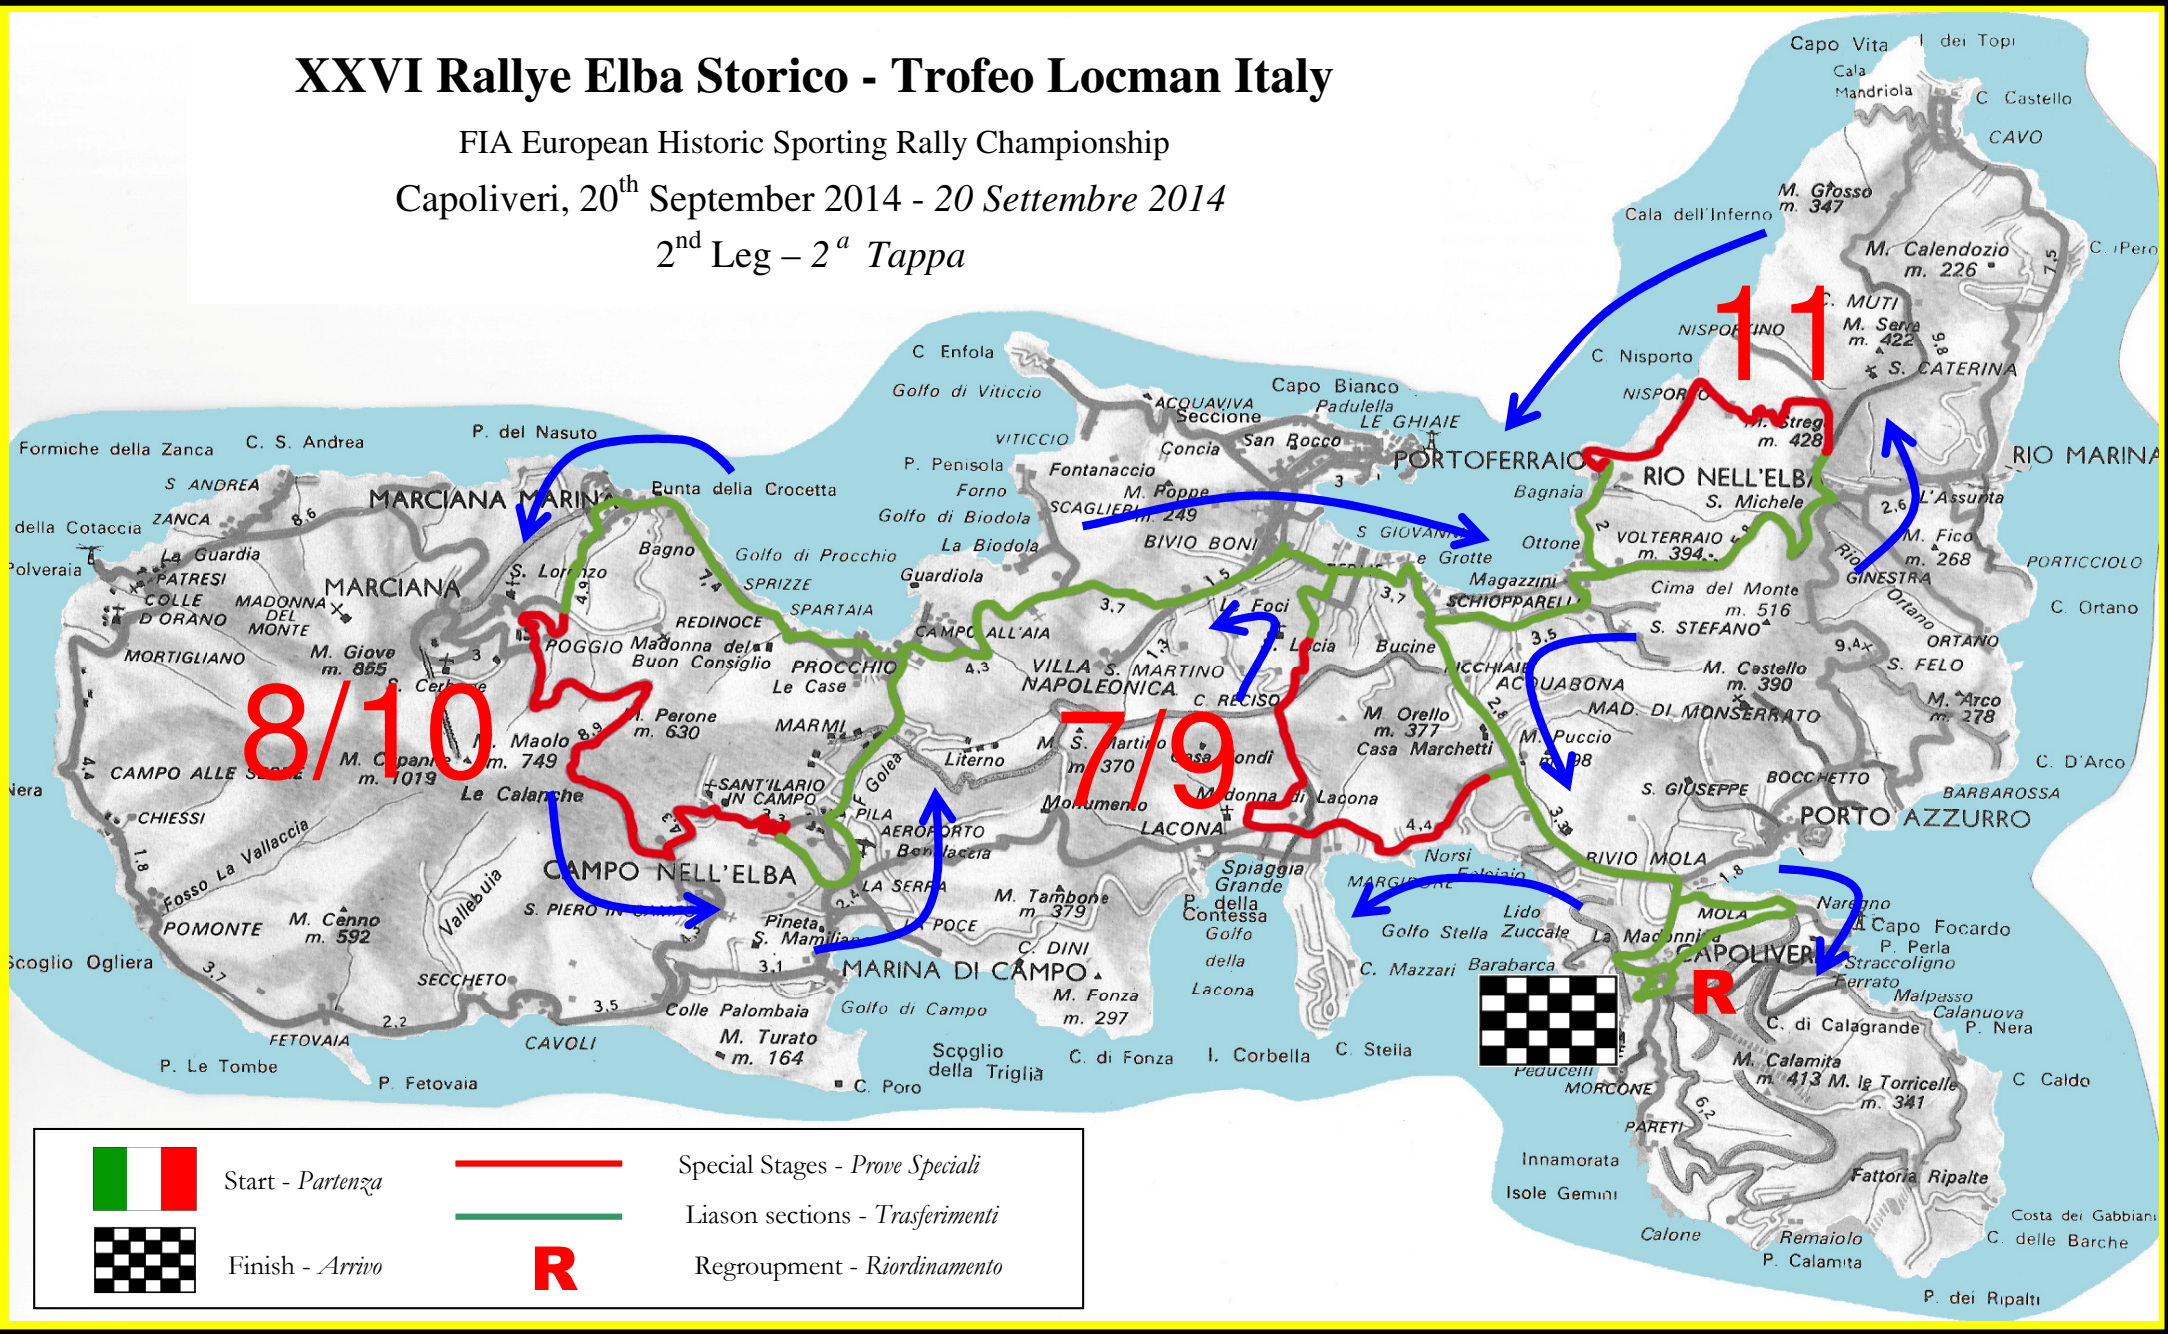

XXVI Rallye Elba Storico - Trofeo Locman Italy

FIA European Historic Sporting Rally Championship

Capoliveri, 18th September 2014 - 18 Settembre 2014

1st Leg - 1^a Tappa

	Start - <i>Partenza</i>		Special Stages - <i>Prove Speciali</i>
	Finish - <i>Arrivo</i>		Liason sections - <i>Trasferimenti</i>
			Regroupment - <i>Riordinamento</i>

XXVI Rallye Elba Storico - Trofeo Locman Italy

FIA European Historic Sporting Rally Championship

Capoliveri, 19th September 2014 - 19 Settembre 2014

1st Leg - 1^a Tappa

In attesa di approvazione FIA/CSAI
Waiting for FIA/CSAI approval

XXVI Rallye Elba Storico - Trofeo Locman Italy

FIA European Historic Sporting Rally Championship

Capoliveri, 20th September 2014 - 20 Settembre 2014

2nd Leg - 2^a Tappa

	Start - <i>Partenza</i>		Special Stages - <i>Prove Speciali</i>
	Finish - <i>Arrivo</i>		Liason sections - <i>Trasferimenti</i>
			Regroupment - <i>Riordinamento</i>