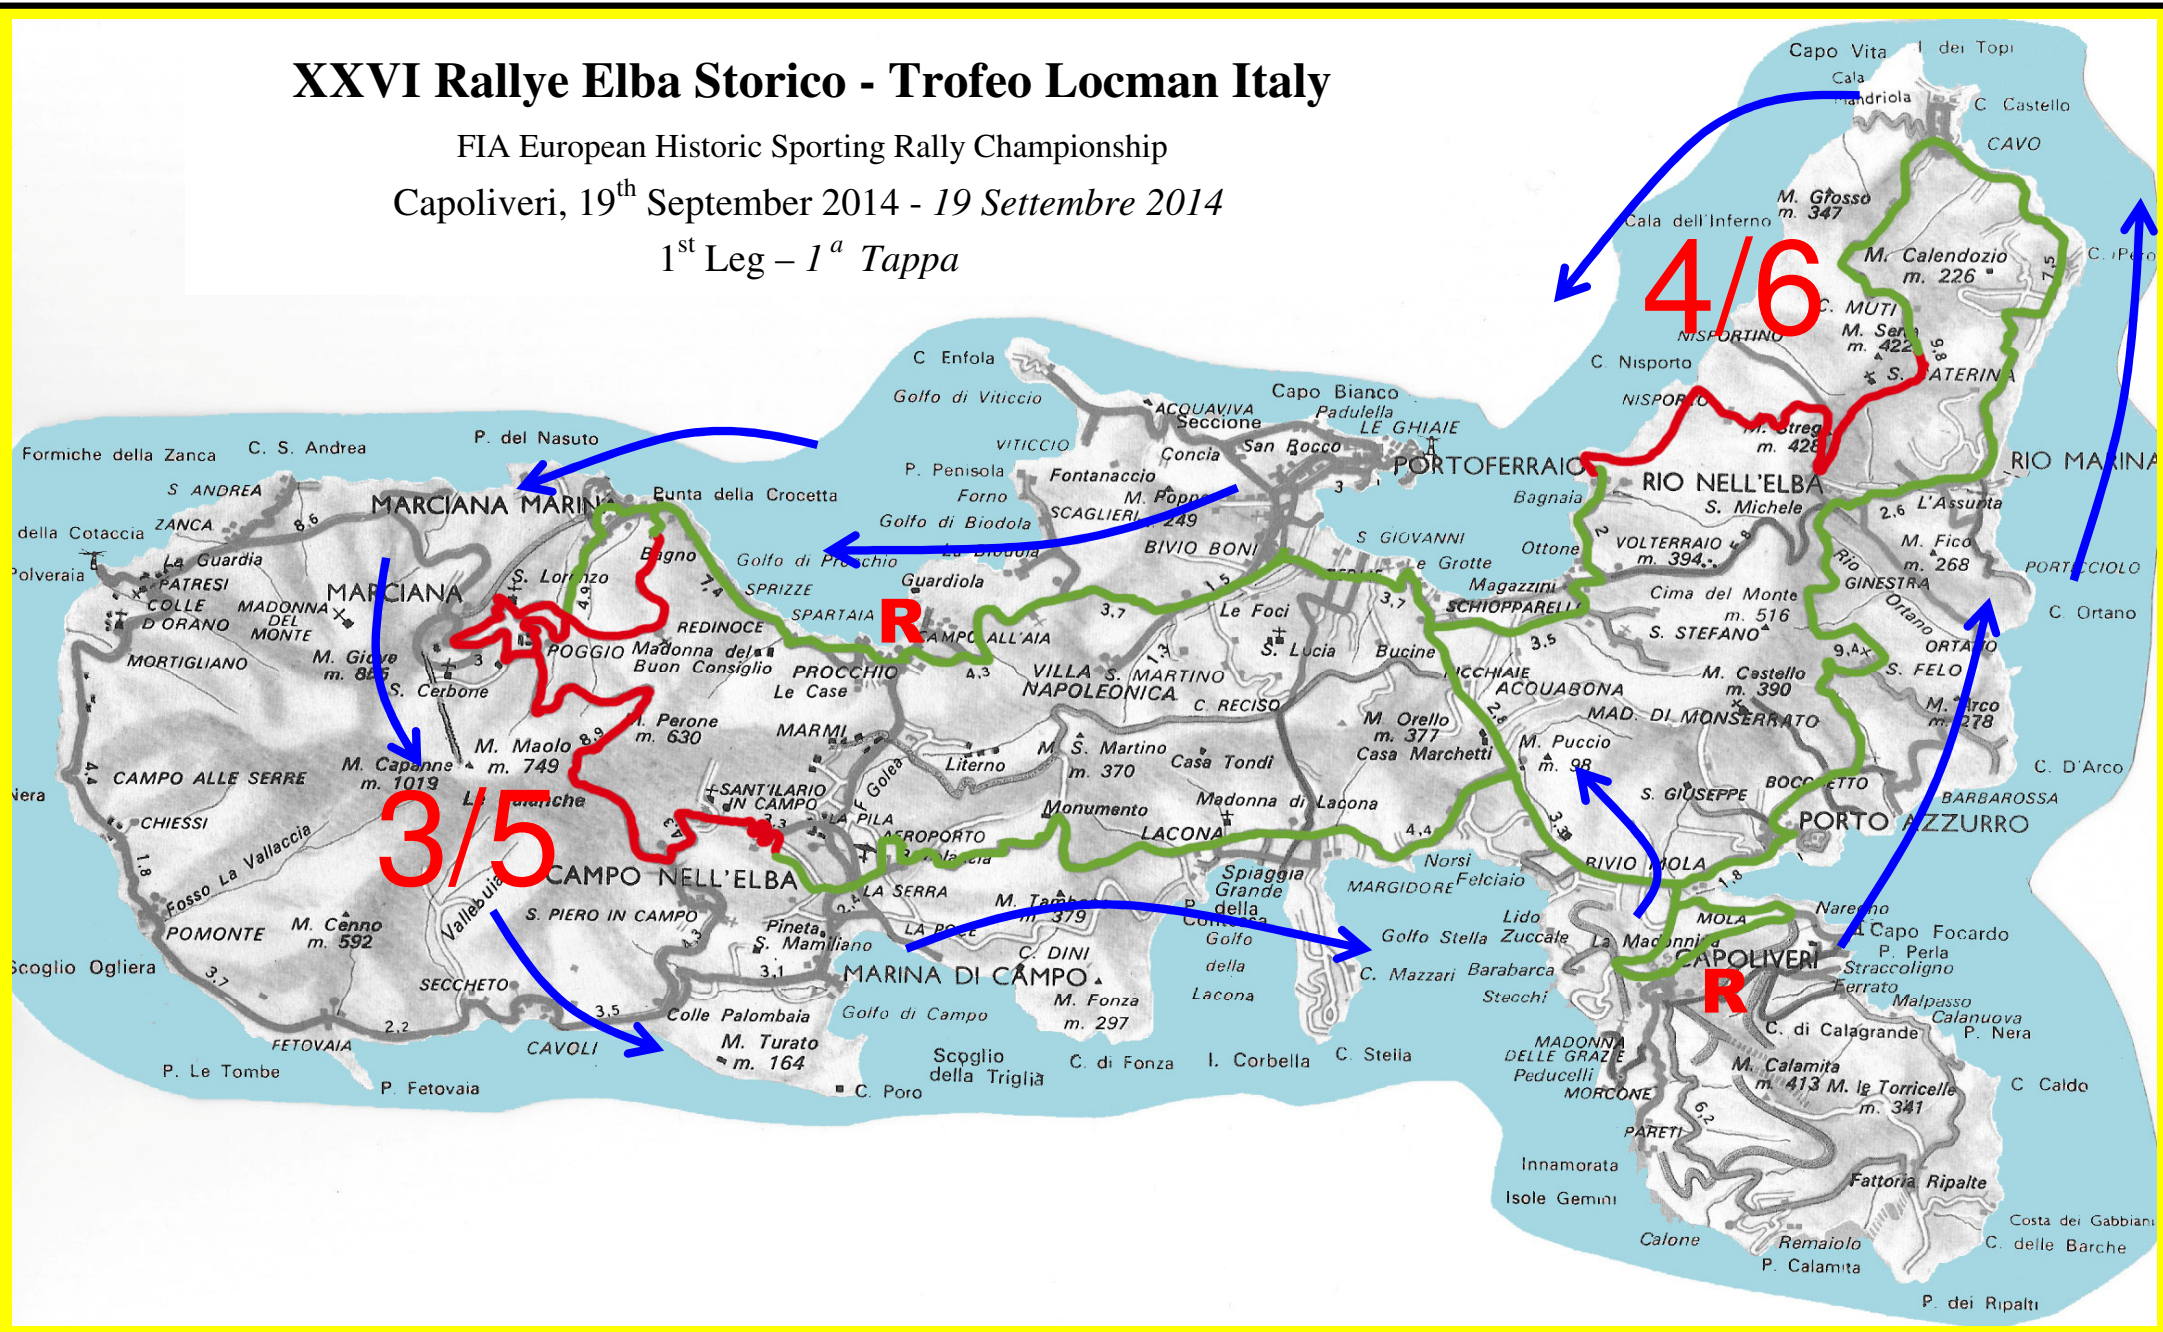

XXVI Rallye Elba Storico - Trofeo Locman Italy

FIA European Historic Sporting Rally Championship

Capoliveri, 18th September 2014 - 18 Settembre 2014

1st Leg - 1^a Tappa

	Start - <i>Partenza</i>		Special Stages - <i>Prove Speciali</i>
	Finish - <i>Arrivo</i>		Liason sections - <i>Trasferimenti</i>
			Regroupment - <i>Riordinamento</i>

XXVI Rallye Elba Storico - Trofeo Locman Italy

FIA European Historic Sporting Rally Championship

Capoliveri, 19th September 2014 - 19 Settembre 2014

1st Leg - 1^a Tappa

In attesa di approvazione FIA/CSAI
Waiting for FIA/CSAI approval

XXVI Rallye Elba Storico - Trofeo Locman Italy

FIA European Historic Sporting Rally Championship

Capoliveri, 20th September 2014 - 20 Settembre 2014

2nd Leg - 2^a Tappa

	Start - <i>Partenza</i>		Special Stages - <i>Prove Speciali</i>
	Finish - <i>Arrivo</i>		Liason sections - <i>Trasferimenti</i>
			Regroupment - <i>Riordinamento</i>